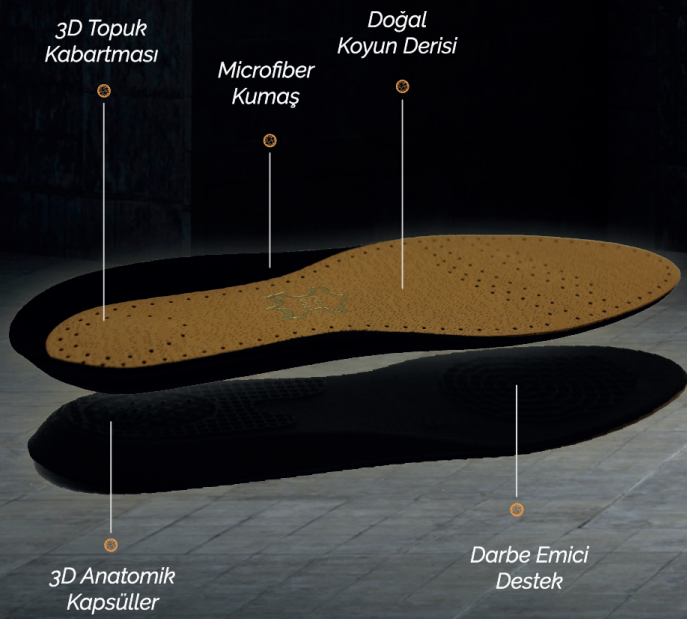

LEATHER

LEATHER

COMFORT

37-38
39-40

41-42
43-44
45-46

NUMARA APALIĞI

"Leather Comfort ile
Kaliteli Dokunuş ..."

Leather Comfort Sky Foam Formülü ile ayaklarınız için gün boyu konfor sağlarken topuk kısmına yerleştirilmiş 3D kapsüller şok emilimi gerçekleştirir. Üzerinde bulunan hava kanalları sayesinde ayakkabınız içerisinde gün boyu hava sirkülasyonu sağlar. Yüksek Kaliteli koyun derisi ayaklarınıza kaliteli bir dokunuş sunarken, ara katmanda bulunan microfiber kumaş nemi ve teri hapseder.

Kullanım Talimatı

Ayakkabınızın içinde bulunan mevcut tabanlığı çıkartıp yerine Tabanex Leather Comfort tabanlığınızı deri yüzeyi üstte olacak şekilde yerleştiriniz.

Leather Comfort