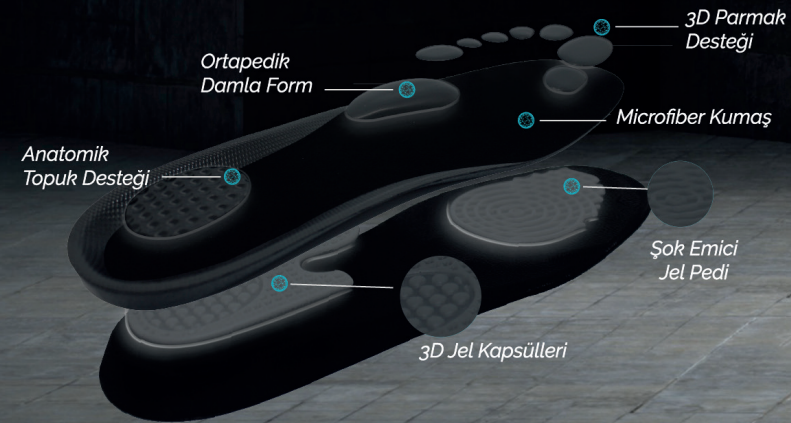

BUSINESS

BUSINESS

DELUXE

37-38
39-40

41-42
43-44
45-46

NUMARALARIĞI

*"Business Deluxe ile
Konforlu Adımlara..."*

Business Deluxe 3D jel teknolojisi ile Sky Foam formülünün kusursuz uyumunu sağlamaktadır. Ayak formunun ihtiyacı olan kavramayı ortopedik kemer desteğini sayesinde tam anlamıyla sağlar. Ayağınızın ön bölgesi ve topuk bölgesi için enjekte edilen 3D jel kapsülleri yürüyüşlerinizde ayağınızda oluşabilecek ağırları azaltarak konforu artırır. Yumuşak ve cilt dostu microfiber kumaşı sayesinde kaliteli bir dokunuş sunar.

Kullanım Talimatı

Ayakkabınızın içinde bulunan mevcut tabanlığı çıkartıp yerine Tabanex Business Deluxe tabanlığınızı kumaş yüzeyi üstte olacak şekilde yerleştiriniz.
30 derecede elle yıkamaya uygundur.

Business Deluxe