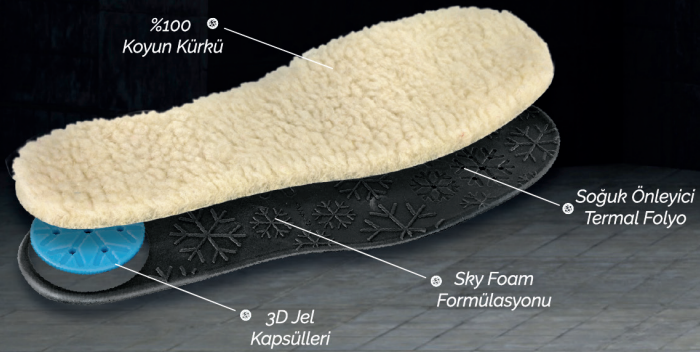

POLAR

GRIZZLY

POLAR

37-38
39-40

41-42
43-44
45-46

NUMARA APALIĞI

" Grizzly Polar ile
Sıcak Adımlar ... "

Grizzly Polar %100 doğal koyun yünü sayesinde ayağınızı soğuktan korur. Sky Foam formülasyonu sayesinde tüm gün konfor sağlarken topuk bölümüne enjekte edilmiş 3d jel kapsülleri darbeleri emer. Orta katmanda yer alan termal folyo ısı derecesini dengelerken oluşabilecek nemi engeller. Ortopedik kemer desteği ayağınıza kusursuz uyum sağlar.

Kullanım Talimatı

Ayakkabınızın içinde bulunan mevcut tabanlığı çıkartıp yerine Tabanex Grizzly Polar tabanlığını kürk yüzeyi üstte olacak şekilde yerleştiriniz.