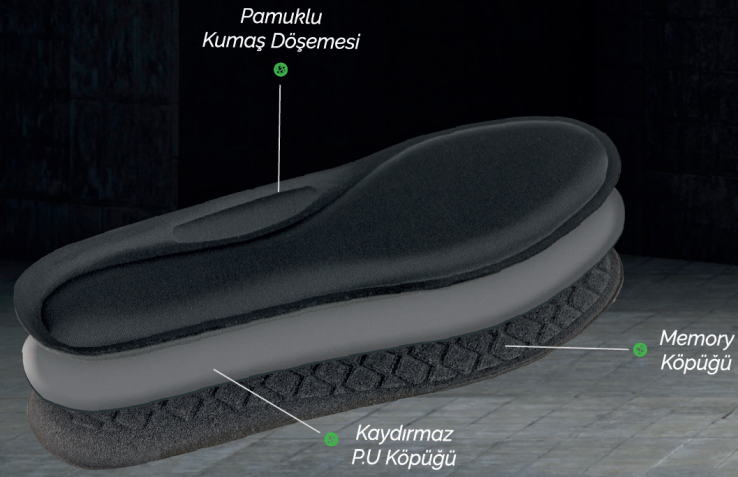

MEMORY

MEMORY DELUXE

35-36
37-38
39-40

41-42
43-44
45-46

NUMARA APALIĞI

"Memory Deluxe ile
Gün Boyu Rahatlık ..."

Memory Deluxe, hafızalı sünger sayesinde ilk adımınızda ayağınızın çevresini kayıt edip ayak basıncını ideal bir şekilde bütün taban yüzeyine yayılmasını sağlayarak ayakta oluşan ağrıların önüne geçer. Pamuklu kumaşı sayesinde kaliteli bir dokunuş sağlar.

Kullanım Talimatı

Ayakkabınızın içinde bulunan mevcut tabanlığı çıkartıp yerine Tabanex Memory Deluxe tabanlığınızı pamuklu kumaş yüzeyi üstte olacak şekilde yerleştiriniz.